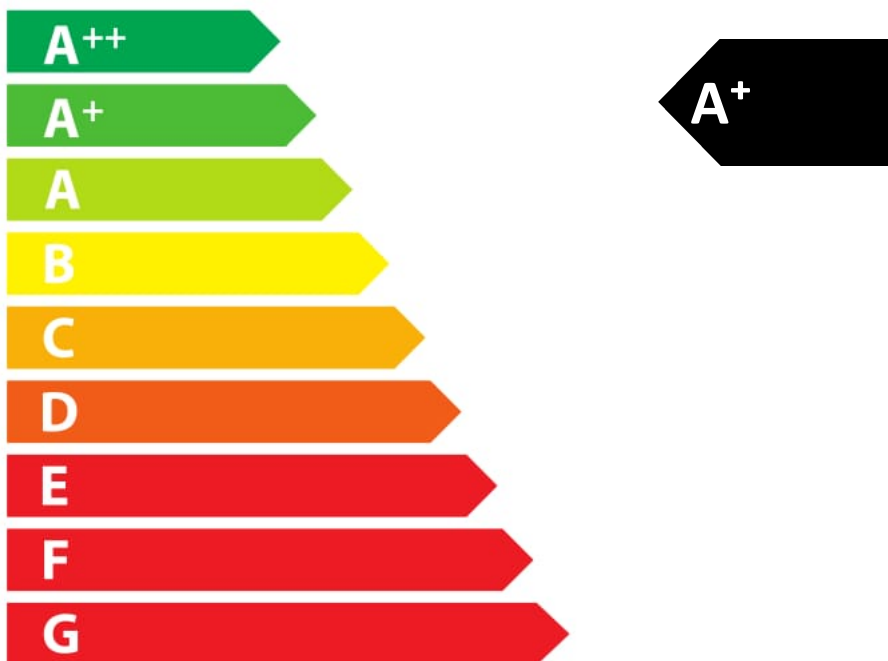

ENERG

енергия · ενεργεια

HAAS+SOHN

Eboli AL II s výměníkem

3,6

kW

8,5

kW