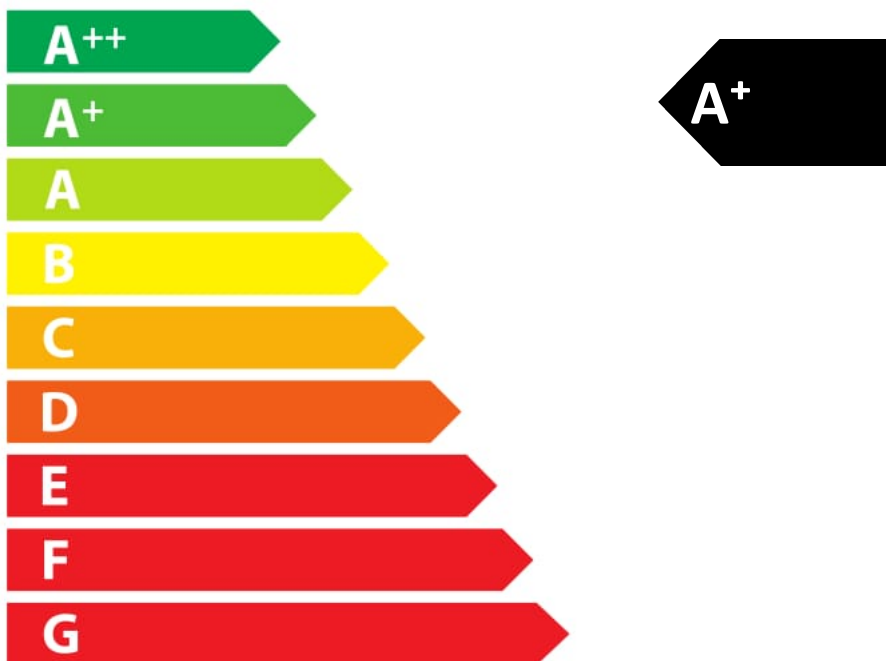

# ENERG

енергия · ενεργεια

HAAS+SOHN

Eboli AL s výměníkem

**3,6**

kW

**8,5**

kW